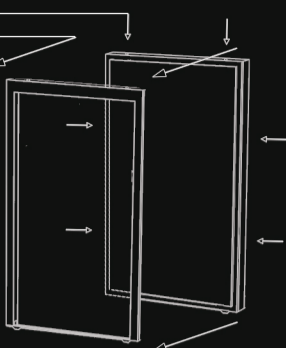

### 简易入门指南

1. Unscrew the screw around the impact resistant screen  
衝撃に強いスクリーン  
の周りのネジを外してください  
拧开围绕抗冲击屏幕的螺丝

2. pull apart the screen  
take out the foam  
スクリーンを引き離してください  
フォームを取り出してください  
拉开屏幕并取出泡沫